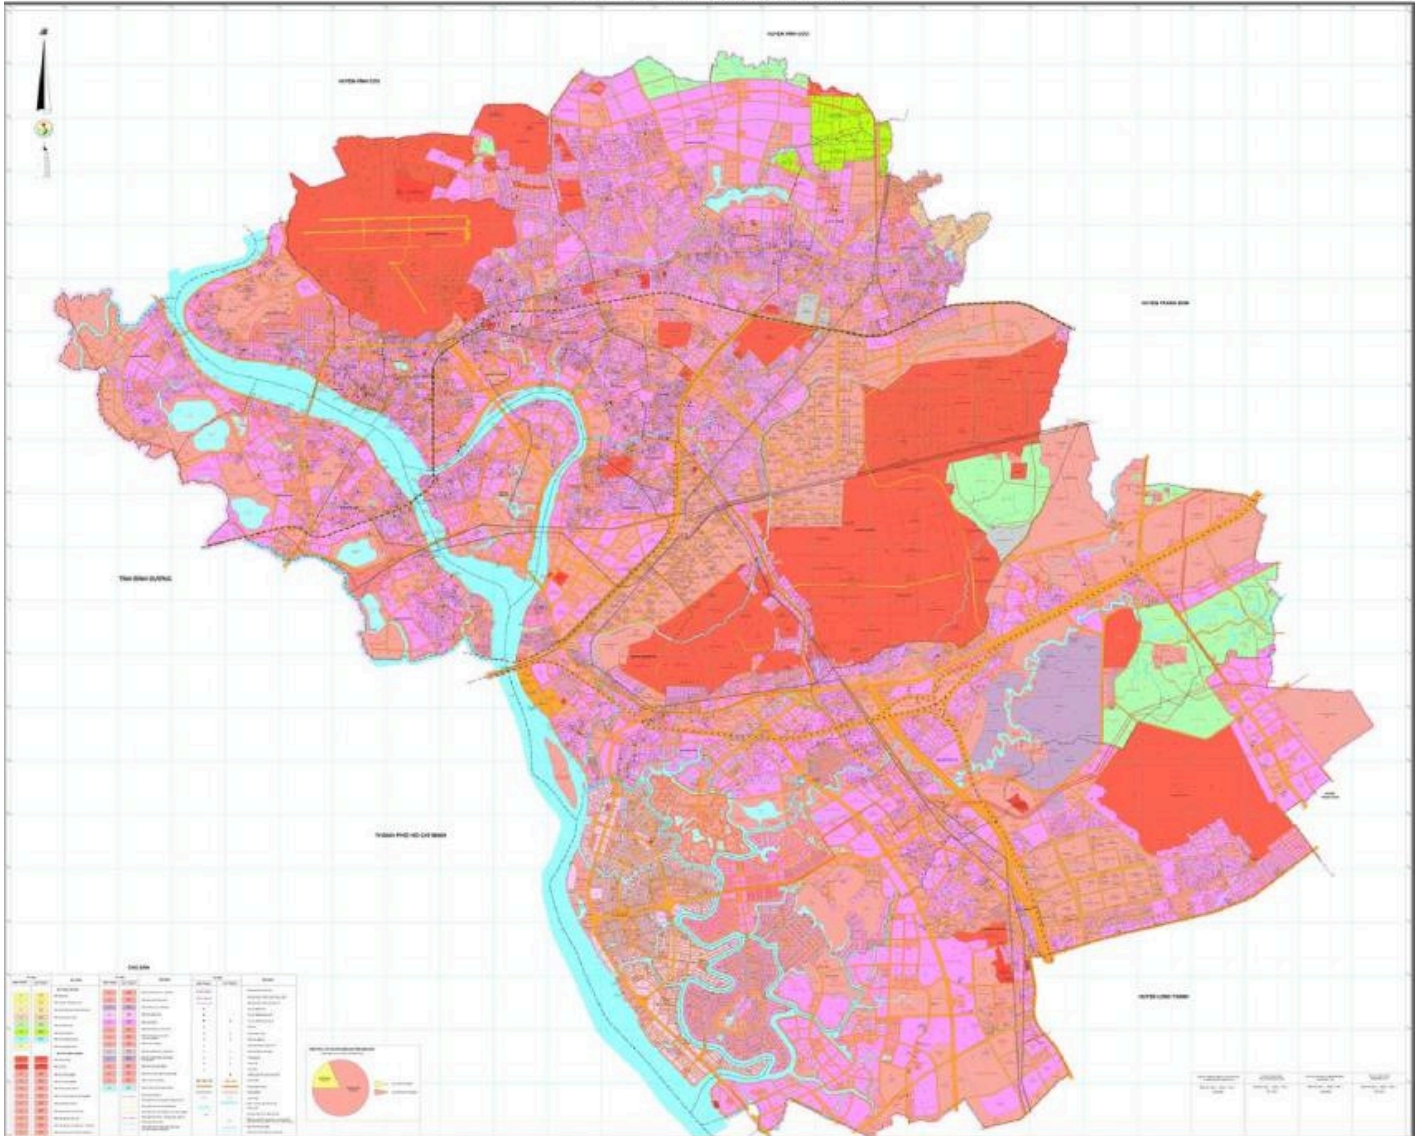

Bản đồ quy hoạch Thành phố Biên Hòa tỉnh Đồng Nai

Thành phố Biên Hòa, trung tâm kinh tế sôi động của tỉnh Đồng Nai, đang đẩy mạnh các chiến lược [quy hoạch](#) nhằm hiện đại hóa đô thị và nâng cao chất lượng cuộc sống cho người dân. Nhiều dự án quy hoạch sử dụng đất, phát triển hạ tầng và chỉnh trang đô thị đã và đang được triển khai mạnh mẽ trong những năm gần đây. Cùng Meey Map theo dõi chi tiết [bản đồ quy hoạch thành phố Biên Hòa](#), khám phá những thay đổi đáng chú ý và tiềm năng phát triển trong tương lai gần.

Xem thêm bài viết chi tiết tại: <https://meeymap.com/tin-tuc/tong-hop-thong-tin-va-ban-do-quy-hoach-thanh-pho-bien-hoa>

Meey Map

QUY HOẠCH RÕ RÀNG - SẴN SÀNG GIAO DỊCH

**BẢN ĐỒ QUY HOẠCH SỬ DỤNG ĐẤT ĐẾN NĂM 2030
THÀNH PHỐ BIÊN HÒA - TỈNH ĐỒNG NAI**

Meey Map

QUY HOẠCH RÕ RÀNG - SẴN SÀNG GIAO DỊCH