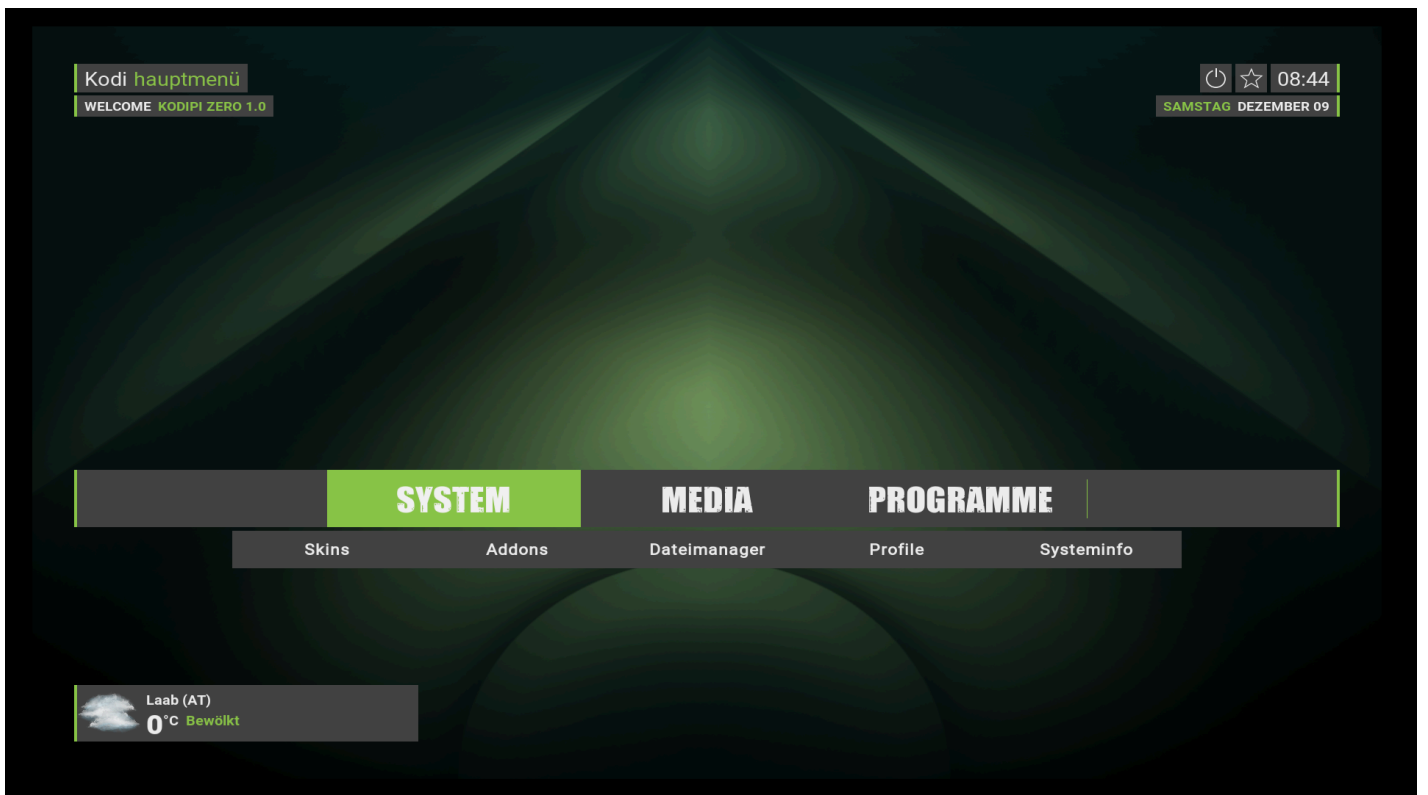

KODIPI ZERO

MEDIA WIDGET

MULTIBOOT

Kodi **hauptmenü**

WELCOME **KODIPI ZERO 1.1.2**

20:41

SAMSTAG DEZEMBER 30

MEDIA WIDGET

Legacy of Kain Blood Omen

Metal Slug

Pang

Das Multiboot System

ihr entscheidet beim Start oder Neustart welches System, wählt ihr nichts , startet nach 9 Sekunden das zuletzt genutzte automatisch

PINN - Previously selected OS will boot in 7 seconds