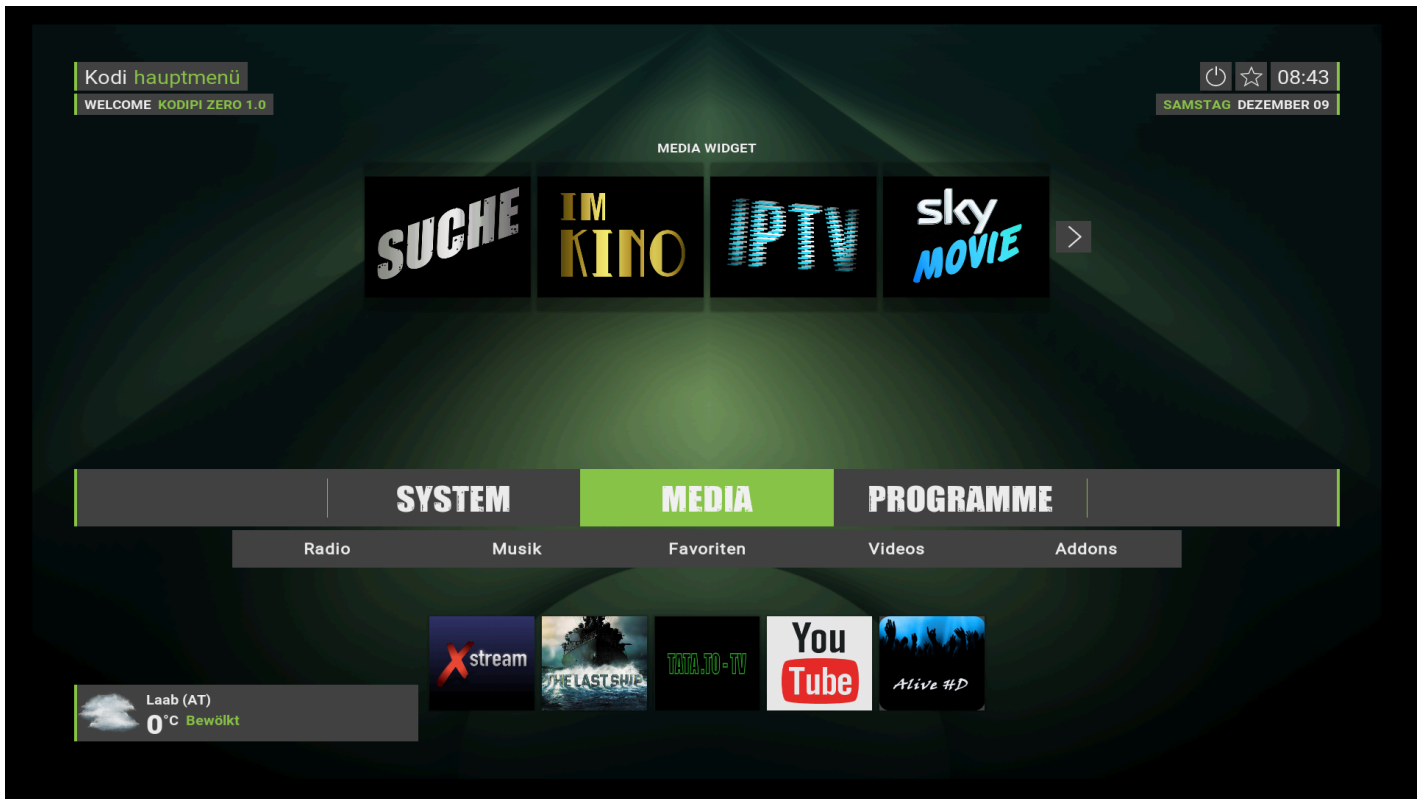

KODIPI ZERO

MEDIA WIDGET

MULTIBOOT

Kodi **hauptmenü**

WELCOME **KODIPI ZERO 1.1.2**

20:41

SAMSTAG DEZEMBER 30

MEDIA WIDGET

Laab (AT)
0°C Schauer

kodipi Zero 1.1.2

38 SPIELE VERFÜGBAR

Manufacturer : Nintendo
 Year of Release : 1990
 Units sold : 49,10 million
 Best-selling game : Super Mario World

CPU : 16-bit Custom 65C816 @ 3.58 MHz
 RAM : 128kB / VRAM : 64kB
 Video : 16-bit PPU (Picture Processor Unit)
 Resolution : 256x224, 256 colors (32768 colors palette)
 Sound : 8-bit Sony SPC700, 8 channels
 Cart Size : 256kB - 6MB

Legacy of Kain Blood Omen

Metal Slug

Pang

Das Multiboot System

ihr entscheidet beim Start oder Neustart welches System, wählt ihr nichts , startet nach 9 Sekunden das zuletzt genutzte automatisch

PINN - Previously selected OS will boot in 7 seconds

Sticky default BOOT

-  Lakka_RPi2
The DIY retro emulation console
-  LibreELEC_RPi2
LibreELEC is a fast and user-friendly Kodi Entertainment Center distribution.

↔