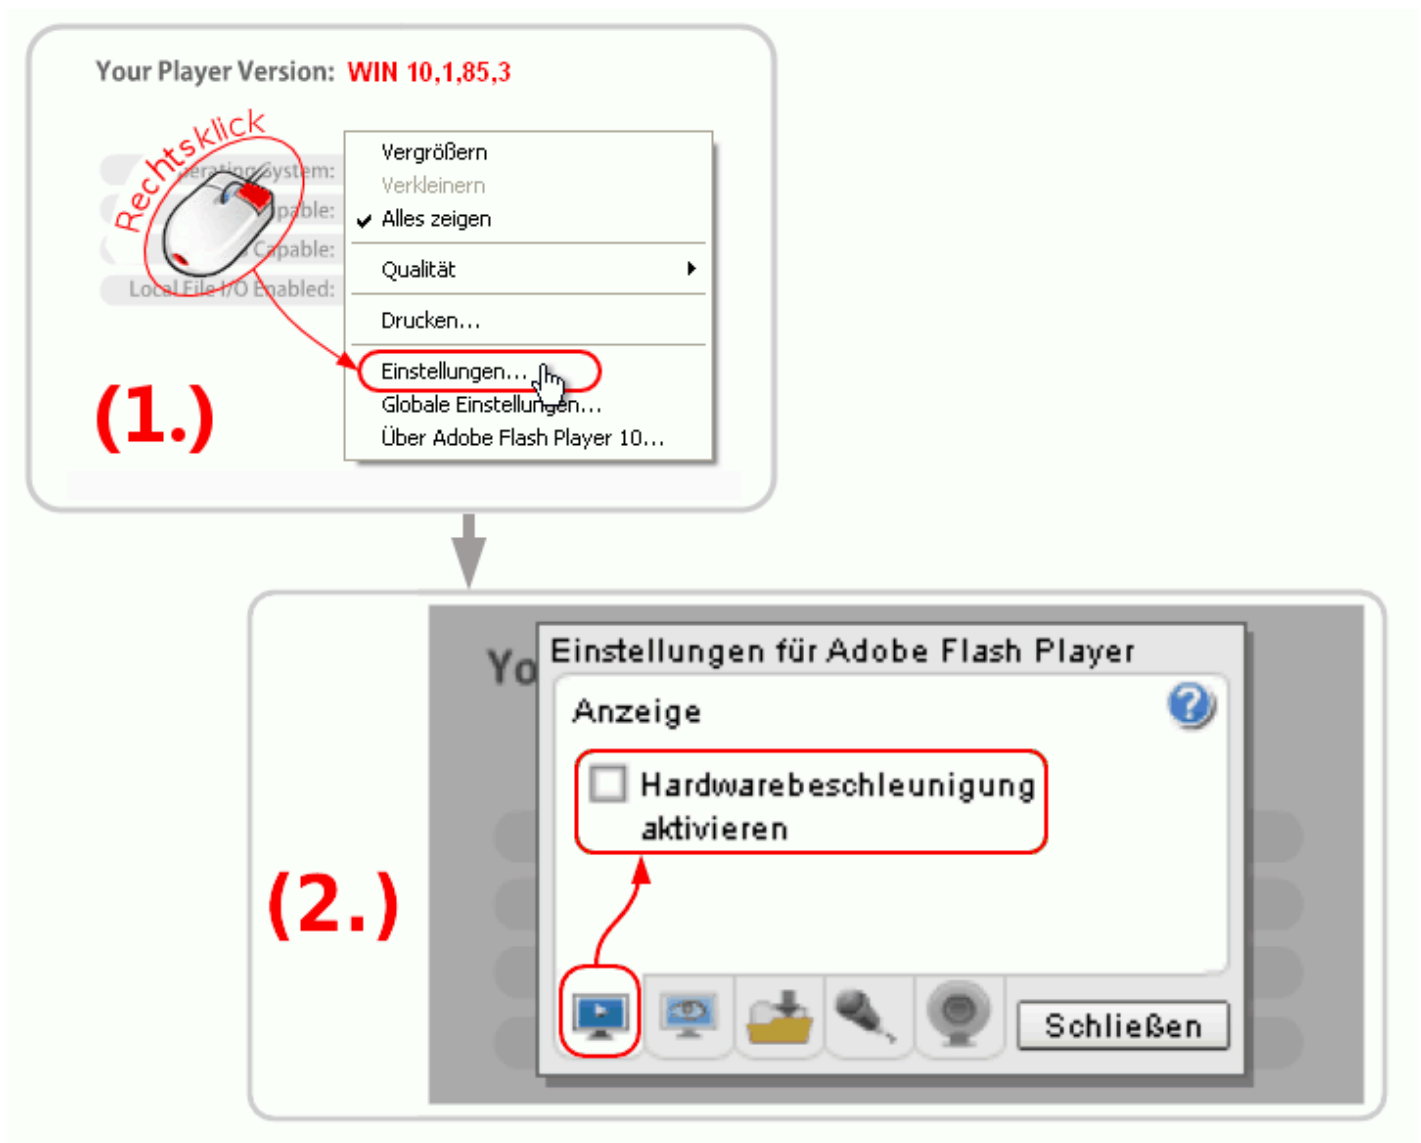

• Hardwarebeschleunigung im Adobe FlashPlayer deaktivieren

1.) Rechtsklick auf eine Flash-Animation

→ z.B. diese hier:

<http://kb2.adobe.com/cps/155/tn_15507/images/flashplayerversion1.swf>

2.) dort dann auf **Einstellungen** klicken und dann das Häkchen entfernen bei

→ [ ] Hardwarebeschleunigung aktivieren

• <https://support.mozilla.com/de/kb/Vollbildanzeige%20von%20Flash-Videos%20nicht%20m%C3%B6glich#w_hardwarebeschleunigung-deaktivieren>