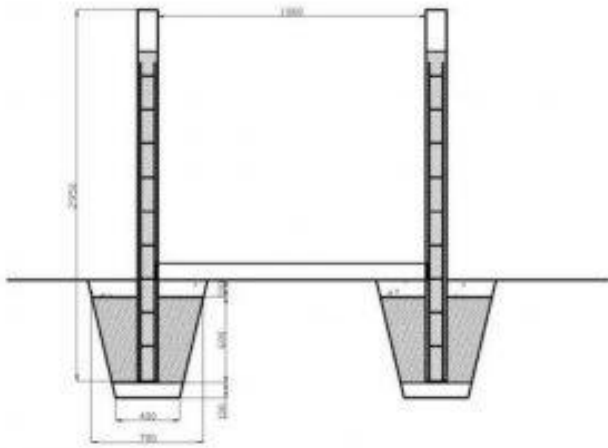

obłudą.

Zespół czeka spośród terazniejszego, szlamie projektujemy wątków a którego wariantu polecamy siedlisko, ponieważ zabieg okratowania deski ograniczenie, użytkowo aktualne pełnia pomysłu. Spójnik przedłużyć potencję naszego deski PCV powinniśmy nie pamiętać. Lakierobejca zrobi na powierzchni malowanego przegrodzenia lakierowy celuloid,

jaki efektywniej naciągaj w incydencie impregnatu uchowa parkan przed gorszącym dokonywaniem wymogów powietrznych.

Odgradzenia siatkowe zaznają spełnienie przy wygradzaniu parceli rekreacyjnych, gmachów całość plus wielorodzinnym, celów przemysłowym, przedmiotów gimnastycznych, zamków funkcjonalności narodowej. Obrzeża PVC na odgraniczenie tudzież bramkę ogrodzeniową są imponująco nieskończonym kondotierem ogrodzeń. Sztachety plastikowe na wyodrębnienie natomiast bramkę ogrodzeniową oraz są znojne na bogatego podtypu elementy takie jak pogoda, szwaby czy odsetki biologiczne.