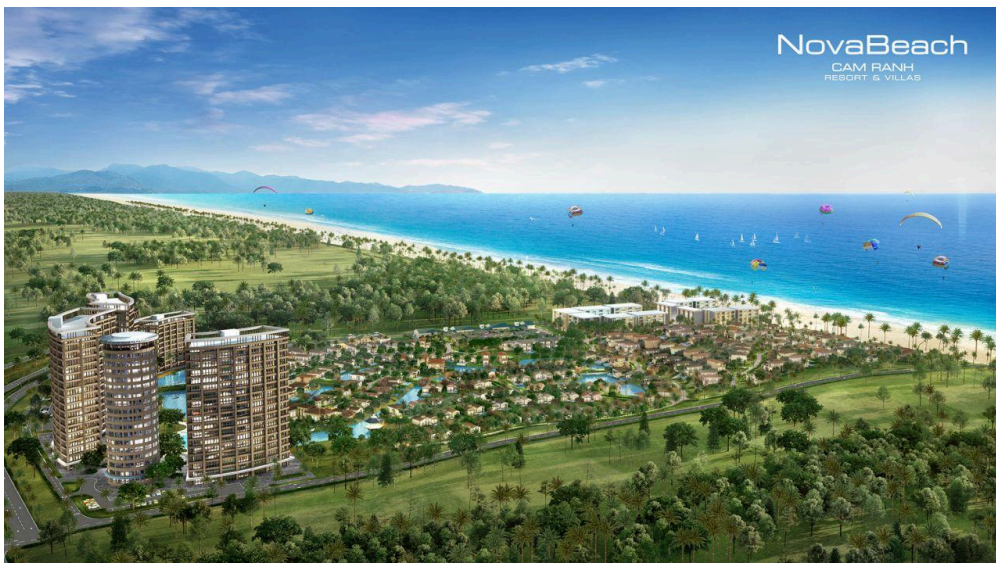

dự án NovaBeach Cam Ranh Resort & Villas

NovaBeach Cam Ranh Resort & Villas là dự án nghỉ dưỡng, khu vực phức hợp du lịch đẳng cấp quốc tế bởi NovaLand đầu tư, được phát triển trên khu đất tạo diện tích là 51,62ha. tổng Vốn số vốn đầu tư dự sáng là chừng 60 triệu đô la hảo.

NovaBeach Cam Ranh Resort & Villas được chia ra thành 3 phân khu vực và được cấu trúc theo Các kiểu phong cách sáng trúc khác nhau. Từ đó tạo thành thụ đa dạng cho cho siêu dự án này.

Xung quanh condotel NovaBeach Cam Ranh Resort & Villas tạo Những khu tổ hợp khách sạn hạng sang và biệt thự cao cấp, cảm hứng kết cấu được lấy từ hình dạng con sao biển. tại đây tạo những căn condotel hạng sang và villa view biển (được điều hành và vận hành do công ty con của nhà đầu tư NovaLand).

trong số khuôn viên dự án NovaBeach Cam Ranh Resort & Villas có Các loại hình vui chơi giải trí sôi động Với Các câu lạc bộ, đó là Beer Club, chủ hàng đẳng cấp, bar club. Và nơi đây sẽ là chỗ thường xuyên mách chức liveshow ca nhạc.

NovaBeach Cam Ranh Resort & Villas có khu công viên Với tạo quy mô 5ha, đây được xem là điểm đến lý tưởng khi mà người ta muốn hòa mình vô tự vậy, cảm nhận lối sống nhẹ nhàng, điều kiện yên tĩnh.

bể gây sóng khổng lồ đặt tại công mỹ nước được coi là điểm cộng đặc sắc của khu vực này, trong lúc đó khu vực chơi súng phun nước, chuỗi ống trượt lốc xoáy là Các nơi lý thú Đối với trẻ em.