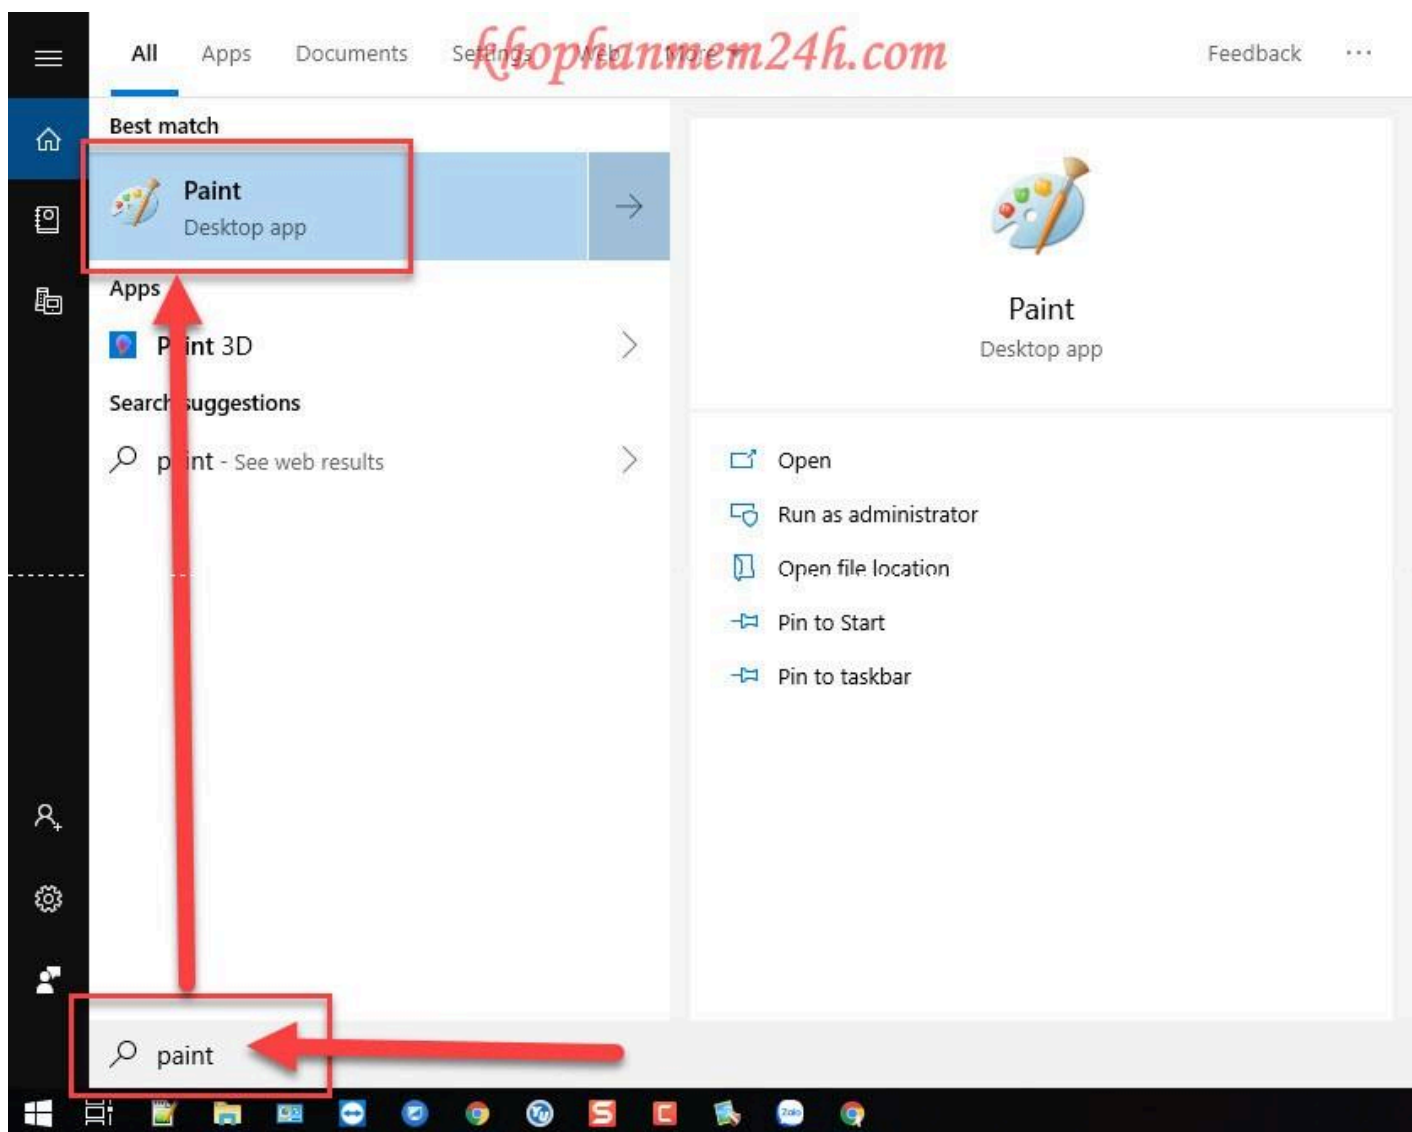

Bạn ấn phím Prt Sc (bạn có thể xem bên trên để có thể nhận dạng phím Prt Sc của bạn nằm ở đâu nhé).

Bước 2: Mở phần mềm Paint để chỉnh sửa và lưu hình ảnh vừa chụp

Mở Paint bằng cách mở hộp thoại tìm kiếm bằng tổ hợp phím Windows + S => nhập từ khóa Paint.