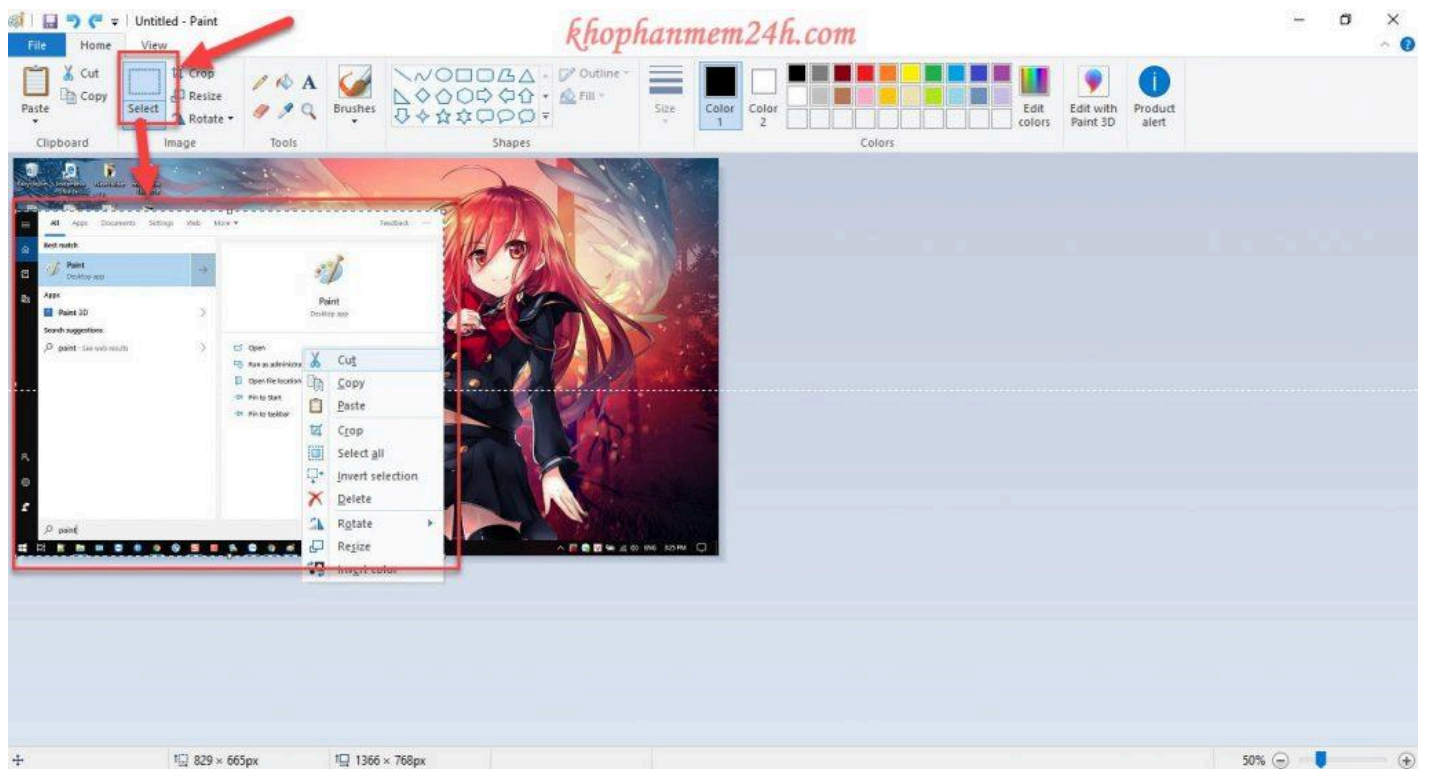

Ấn tổ hợp phím Ctrl + N (để mở một cửa sổ mới) => ấn tổ hợp phím Ctrl + V để dán vùng ảnh bạn chọn vào => Ấn Ctrl + S để lưu ảnh lại 😊