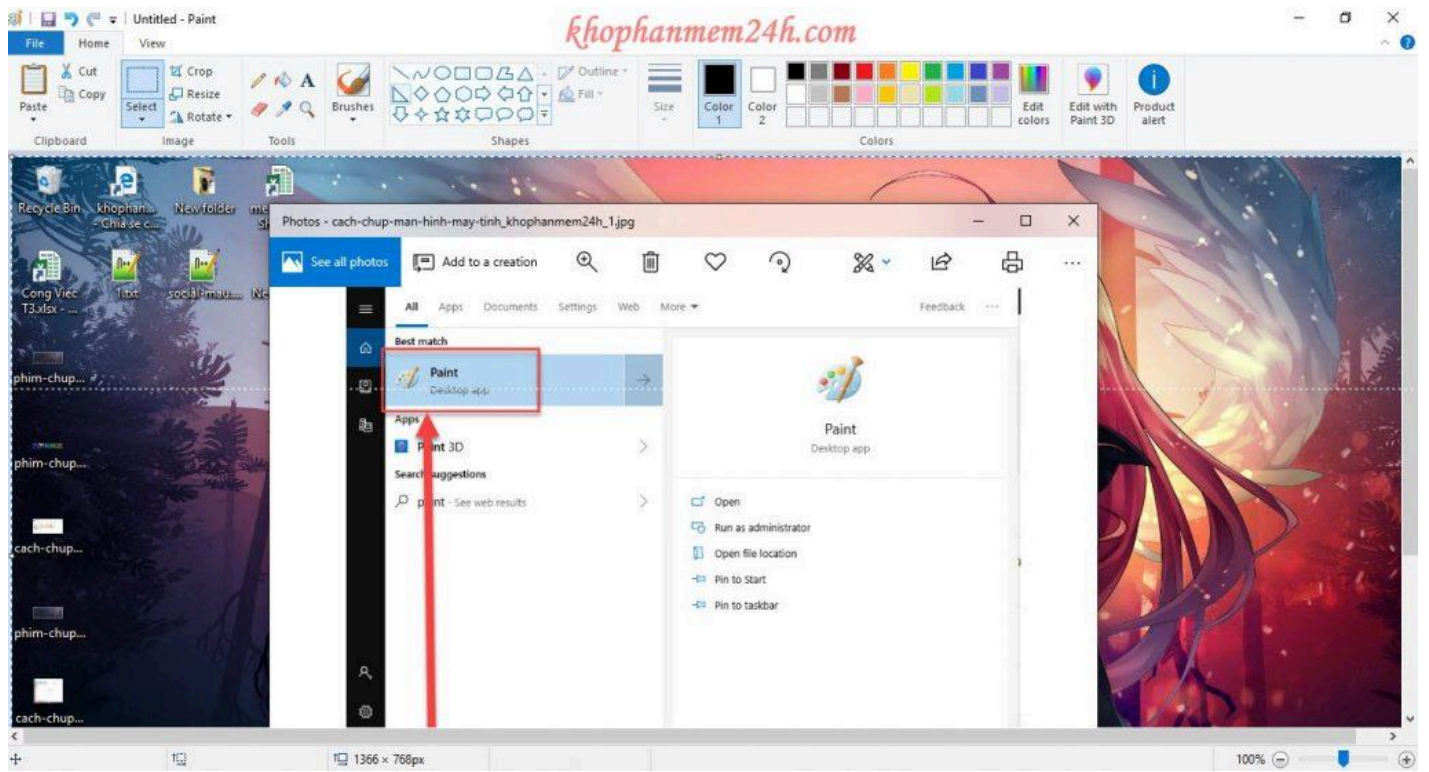

Nếu bạn chỉ cần một phần bạn có thể chọn Select => chọn vùng ảnh bạn muốn bằng cách kéo chuột => tại vùng bạn chọn ấn chuột phải chọn Cut hoặc tổ hợp phím Ctrl + X